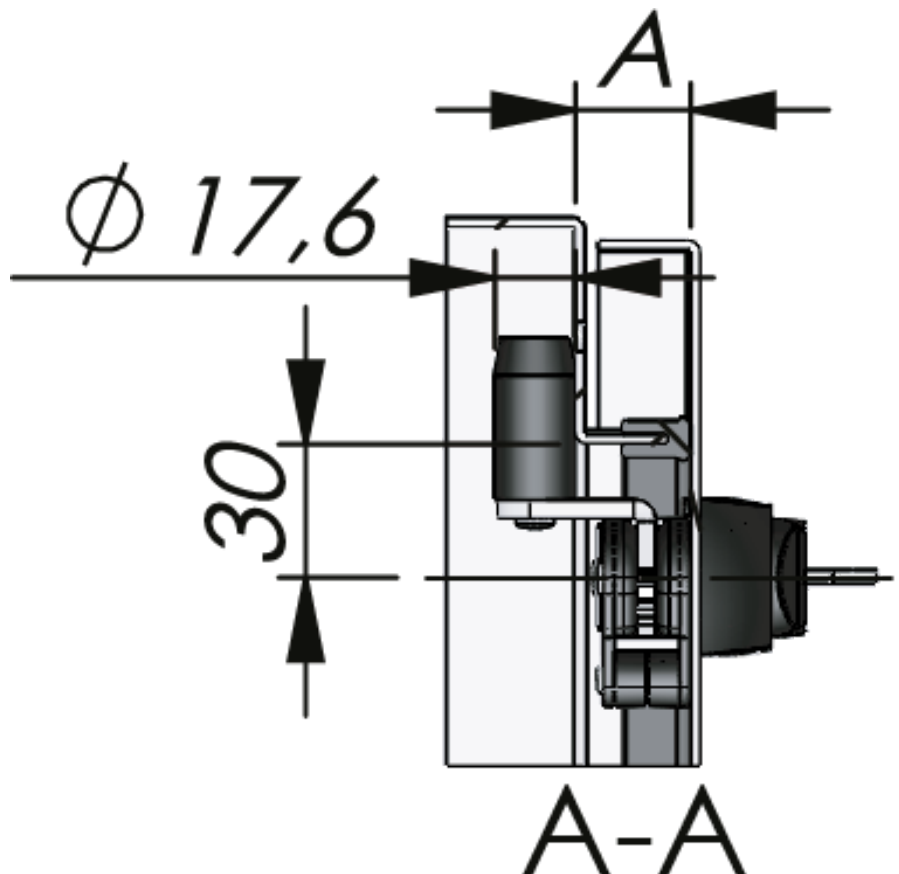

## VISION INSIDE-RULLREGEL

Låsningssystemet Vision Inside monteras innanför det tätade området och ger en smidig kompression och låsning. IP65 vid användning med ett Vision Swing Handle. Flera låspunkter för att få tillräcklig tätning i höga applikationer.

Stångdrevet kan utrustas med extra standardregel tillsammans med adapter för mittlåspunkt. Stångdrevet levereras monterat med plattstång. Låspunkter beställs separat.

System med fler än fyra låspunkter kan levereras.

### RELATERADE PRODUKTER

**Needed components for a complete system:**

1-008.13

Use the Index Code at [industrilas.com](http://industrilas.com)

**Industrilas**  
— When access counts —

Artikelnummer	Beskrivning	Material
132110-AA52	Roller cam	Zinc die cast, zinc plated
139010-AA52	Roller cam	Zinc with surface treatment "Highlander"